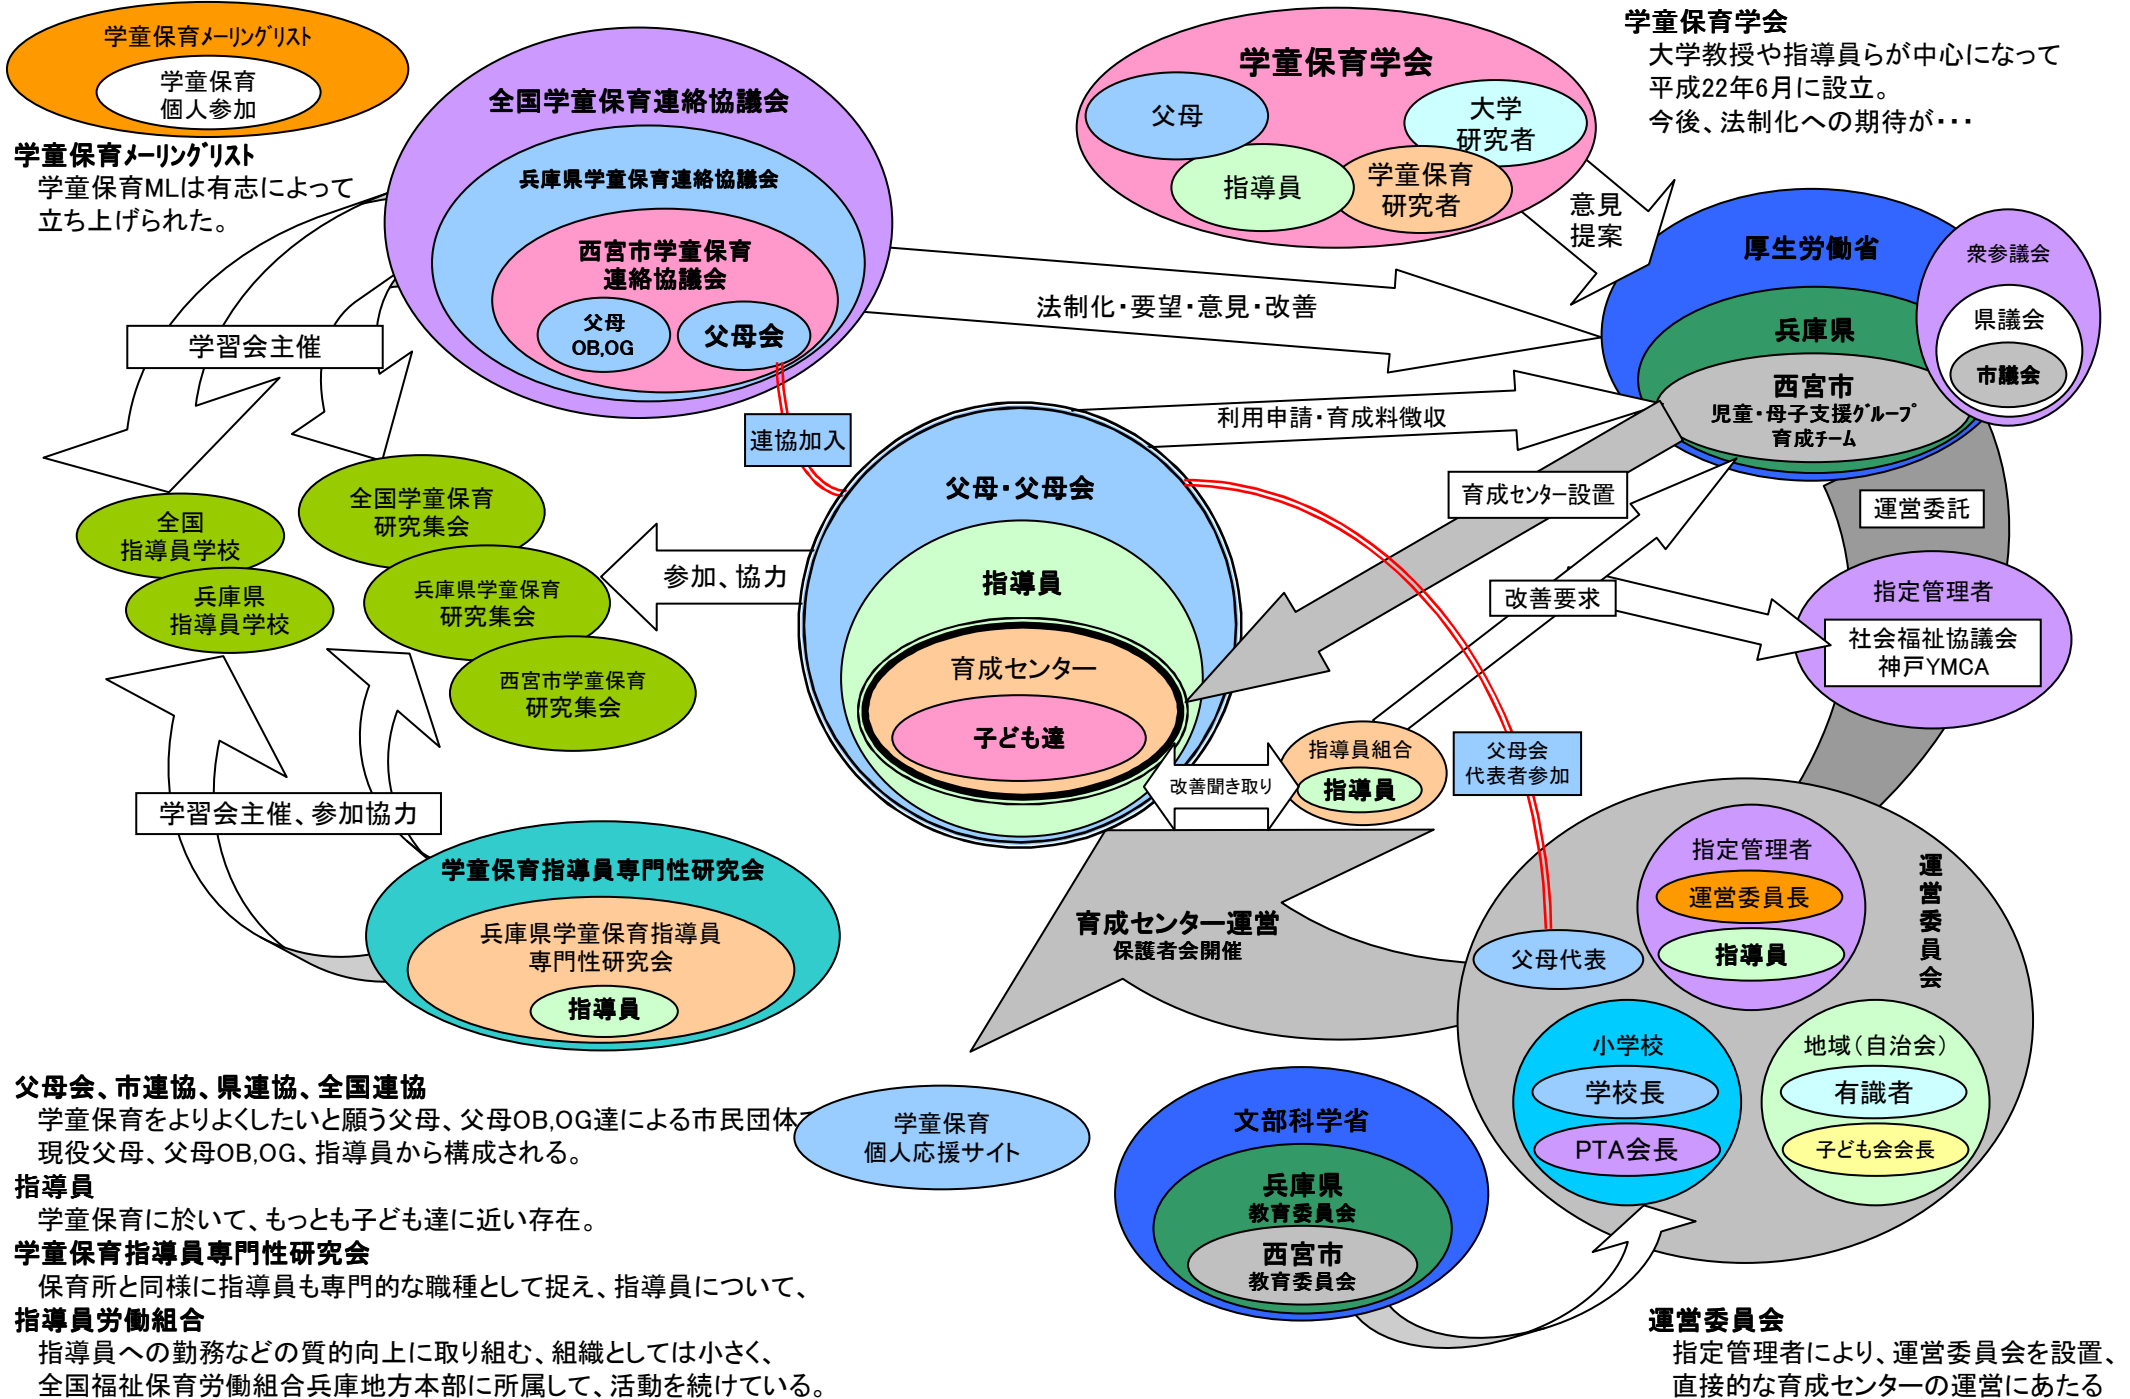

西宮市に於ける学童保育相關図

父母会、市連協、県連協、全国連協

学童保育をよりよくしたいと願う父母、父母OB,OG達による市民団体。現役父母、父母OB,OG、指導員から構成される。

指導員

学童保育に於いて、もっと子ども達に近い存在。

学童保育指導員専門性研究会

保育所と同様に指導員も専門的な職種として捉え、指導員について、

指導員労働組合

指導員への勤務などの質的向上に取り組む、組織としては小さく、全国福祉保育労働組合兵庫地方本部に所属して、活動を続けている。

学童保育学会

大学教授や指導員らが中心になって平成22年6月に設立。今後、法制化への期待が...

厚生労働省

兵庫県

西宮市

児童・母子支援グループ
育成チーム

指定管理者

社会福祉協議会
神戸YMCA

指定管理者

運営委員長

指導員

運営委員会

運営委員会

指定管理者により、運営委員会を設置、直接的な育成センターの運営にあたる